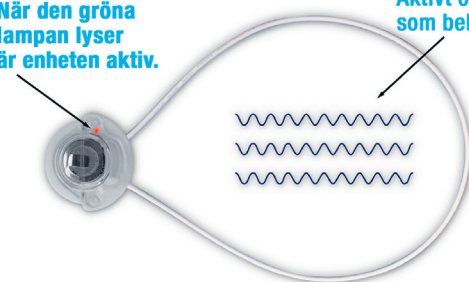

ActiPatch®

För ett aktivt liv med
mindre smärta och
färre mediciner

Muskel- & ledsmärtor

När den gröna
lampan lyser
är enheten aktiv.

Aktivt område
som behandlas.

ActiPatch® – Muskel- och ledsmärta ger avancerad långtidsverkande smärtlindring med hjälp av elektromagnetisk pulsterapi.

- Antiinflammatorisk effekt
- På/av-funktion med 720 timmars batteritid
- Kan appliceras på olika ställen.
- Kliniskt beprövad

ActiPatch® Muskel- och ledsmärta ger långtidsverkande smärtlindring med hjälp av elektromagnetisk pulsterapi. ActiPatch® har kliniskt bevisad smärt- och inflammationshämmande effekt på problemområdet och är upp till fem gånger bättre än traditionella värktabletter.

Vad ingår?

En ActiPatch® 720-timmars enhet samt självhäftande tejp för 30 dagar

Användande

Placera cirkeln direkt över ursprunget till smärtan. Det terapeutiska området är inom slingan. Det spelar ingen roll åt vilket håll du sätter enheten. Använd den medsända tejp eller någon annan metod du tycker känns bekväm. För maximal smärtlindring, bör enheten användas på ett område i taget tills smärtan minskar. ActiPatch® kan enkelt integreras i dina vardagsrutiner och du kan röra dig obehindrat.